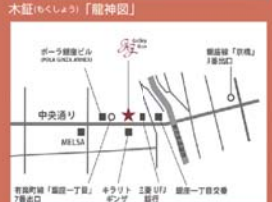

## pito aune coffee

秋限定のかぼちゃとクリームチーズの  
ホットサンドと自家焙煎コーヒーで  
ピットアーンもおすすりめ!

●住所/南アルプス市六科464  
●営業時間/11:00~18:00 ●定休日/水曜日

## おてんきコーヒーとおひさまの恵み

チーナタルトとあせのクッキーは  
自製の自家製お菓子です。  
オリジナルブレンドコーヒーにマッチです。

●住所/南アルプス市西南湖4339-1  
●営業時間/平日:11:00~18:00 土・日・祝:11:00~17:00  
●定休日/月曜日・火曜日(祝日の場合は営業し翌日休)

# 佛/美展

2022年10月27日(木)~11月2日(水)

■会場 銀座ギャラリーゴトウ  
東京都中央区銀座1-7-5 銀座中央通りビル7階  
■開館時間 12:00~18:00(最終日~16:30)  
※会期中は截金実演を行います。  
■主催 身延山大学仏像制作修復所 彰玄  
■協賛 身延山久遠寺、若草まちおこし協同組合、  
南アルプス市商工会

造形作家(仏師、鬼師) (若草互会館館長)  
**永利 郁乃さん**  
Nagatoshi Ayano