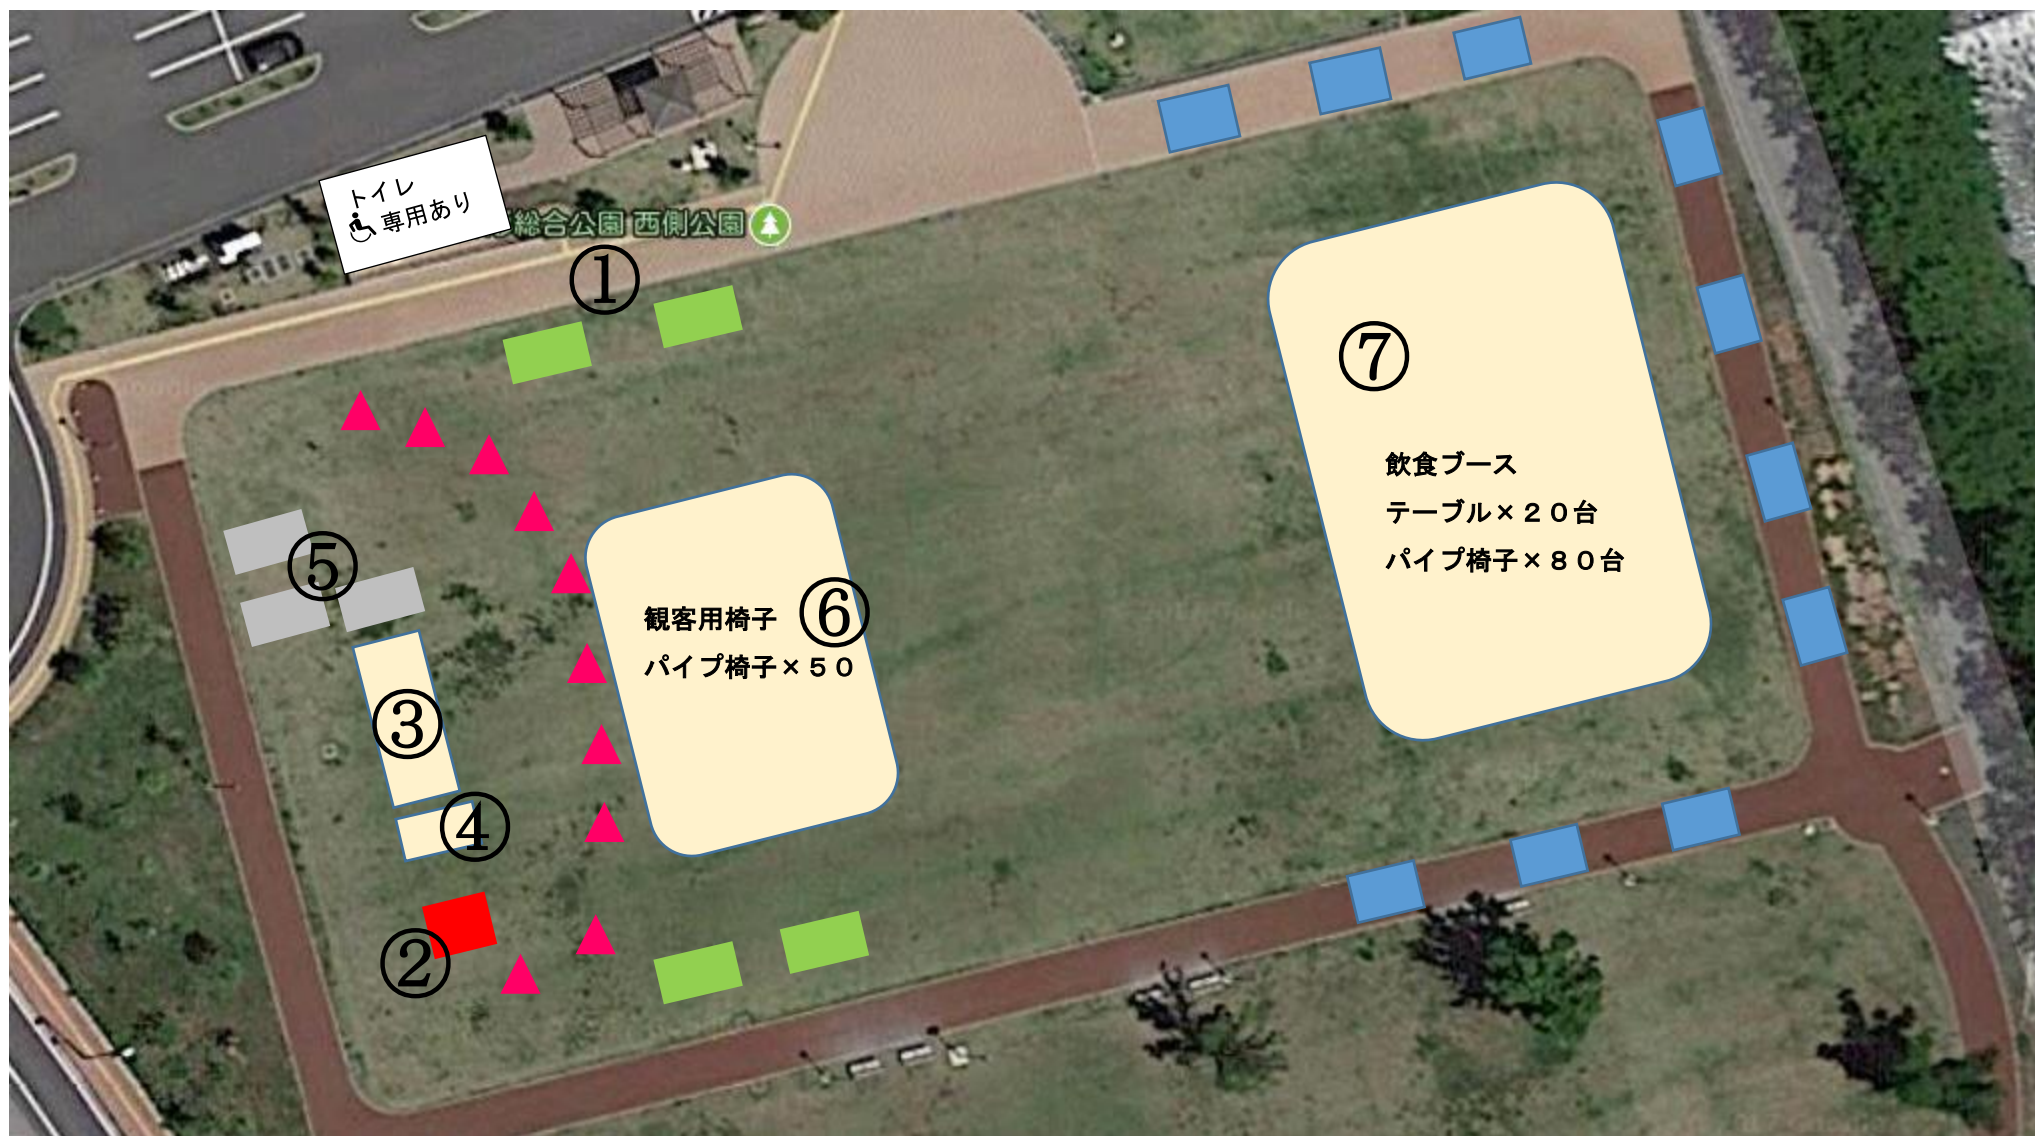

南アルプス「もうすぐ春まつり」実施要項

1、趣 旨

このイベントは、本市の観光資源である果樹観光や山岳観光等のイベントが少ない時期に本市の魅力を発信することを目的とし、「南アルプス市ファンづくり」の核となるファミリー層の獲得のために開催する。

2、主 催 南アルプス市

3、開催日時

令和5年3月11日（土）小雨決行
午前10時～午後3時

4、会 場 南アルプス市楡形総合公園 西側拡張エリア

5、内 容

- ・キッチンカー：約10店舗
- ・ステージ：キャラクターショー（アンパンマンショー）、お笑い芸人ショー（大道芸人等）、かいまる紹介
- ・お笑い芸人によるワークショップ

6、スケジュール（案）

10：00～オープニング
10：30～キャラクターショー（1回目）
11：30～お笑い芸人ショー（1回目）
13：00～お笑い芸人ショー（2回目）
14：00～キャラクターショー（2回目）
15：00 終了

※時間設定については、出演者の演目等により変更する場合があります。

○会場配置図

- ①南アルプス市関係テント (1.5k×2k×4張) ②本部テント (1.5k×2k×1張)
③ステージ (8m×4m) ④音響テント (1.5k×2k×1張) ⑤控室テント (1.5k×2k×3張・四方幕)
⑥観客用椅子パイプ椅子50脚 ⑦飲食ブース机20台×パイプ椅子80脚

キッチンカー10台
(7m間隔で配置)