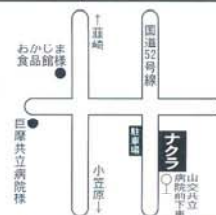

わた布団仕立直し

・重くて、うすくなった ぽとん を
軽くて、あたたかい ぽとん に
作り直しませんか。各種サイズ
承ります。

羽毛布団仕立直し

・ボリュームがなくなって、温かさが足りなくなったと感じたら、仕立直しをお勧めします。
・全て1枚ごとの管理作業で安心です。

寝具・ふとん仕立直し
貸ふとん・オーダーカーテン

名倉ふとん店

南アルプス市沢登26
☎(055)282-1836

店内商品