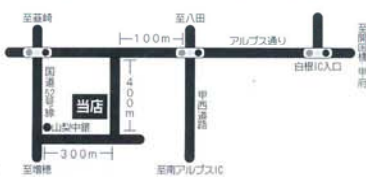

新規会員紹介

Body&CarShop Shape Free

- ・板金塗装、修理など自社工場にてアフターサービスいたしております!!
- ・不動産、事故車のご相談をお受けしております!!
- ・オークション出品、代行等のご相談をお受けしております!!
- ・また、二輪車の買取販売のご相談をお受けしております!!
- ・車のことなら何でもご相談お受けします。お気軽にお電話、ご来店ください!!

優しく対応!! 是非ともお電話を!!

代表者 高橋拓也
所在地 山梨県南アルプス市在家塚697-4
営業時間 AM10時~PM7時
定休日 不定休
電話番号 TEL055-282-8838 FAX055-282-8786